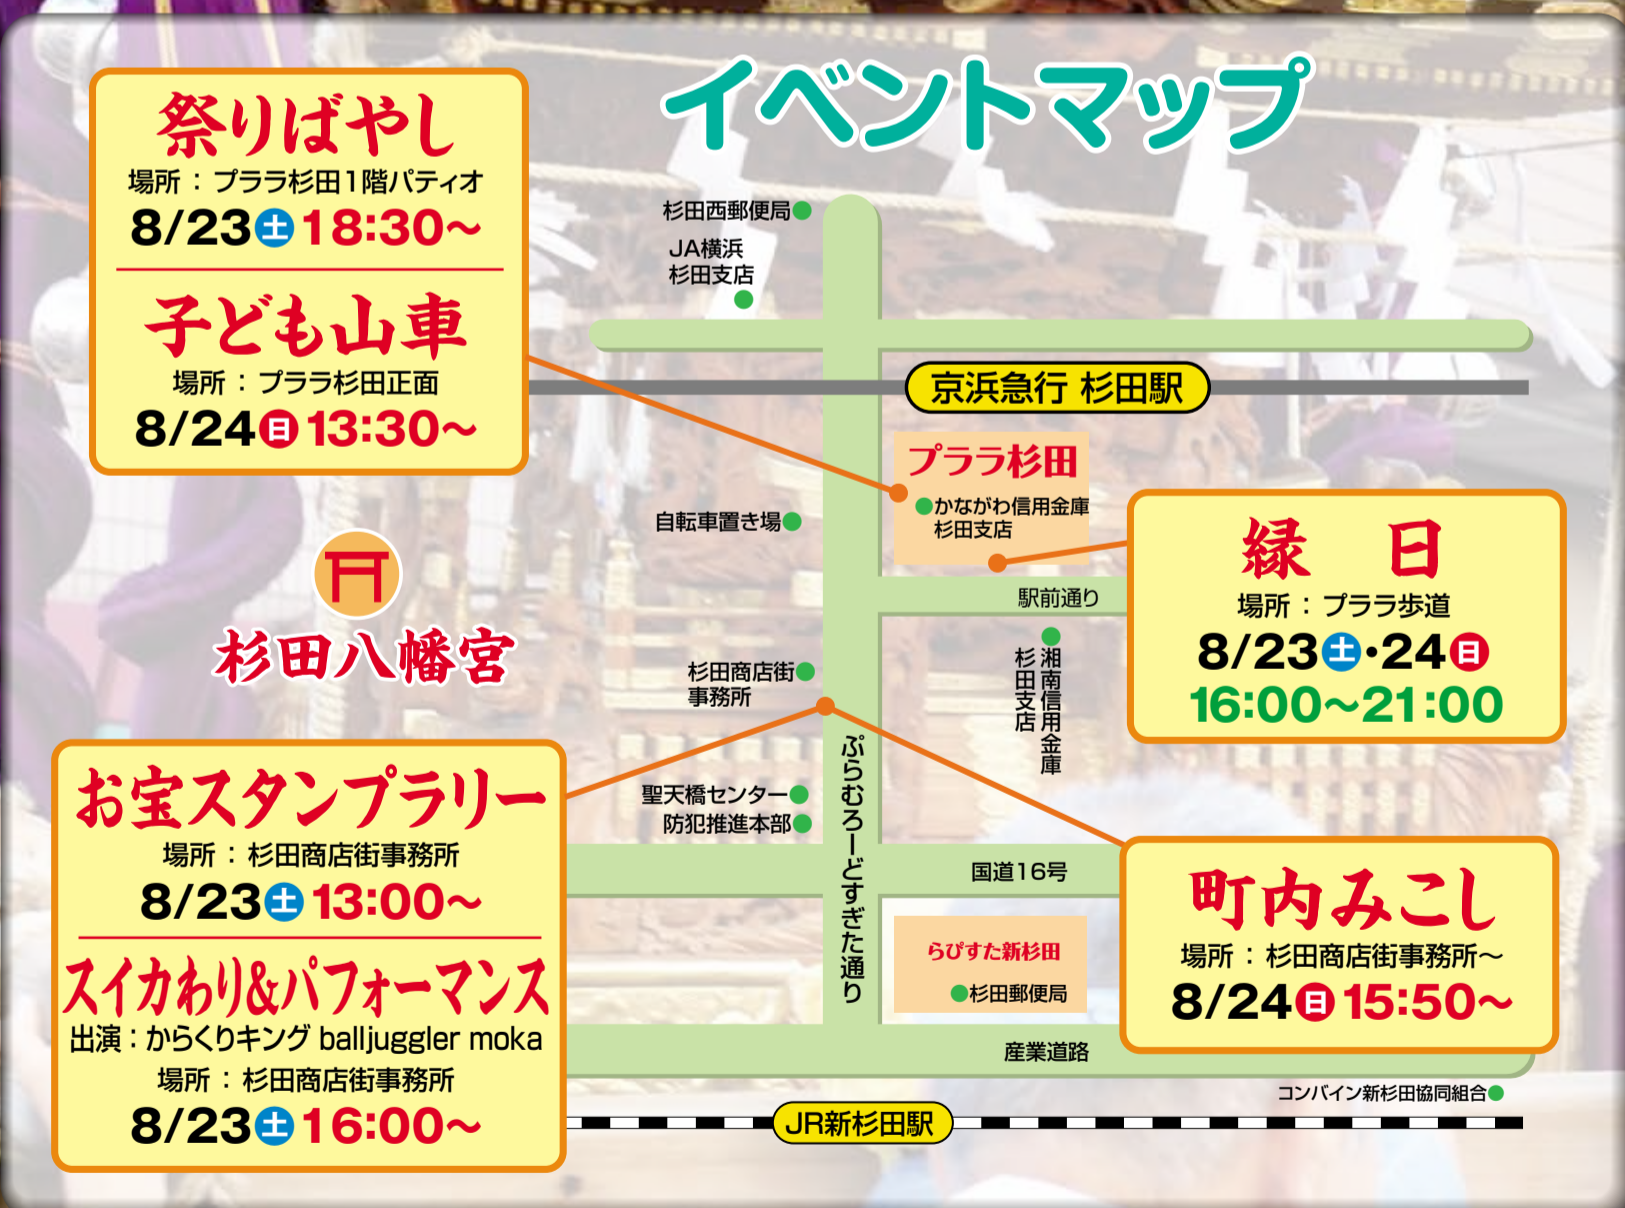

ふれあい

杉田まつり

8/23(土)・24(日)

杉田八幡宮例大祭
みんな集まれ!

※都合によりイベント時間は、多少前後、又荒天により中止する場合がございます。予めご了承下さい。

楽しいお買物は、専門店の揃った杉田の町へ

ふらむろーど杉田
杉田商店街

聖天橋センター 杉田駅前商店会